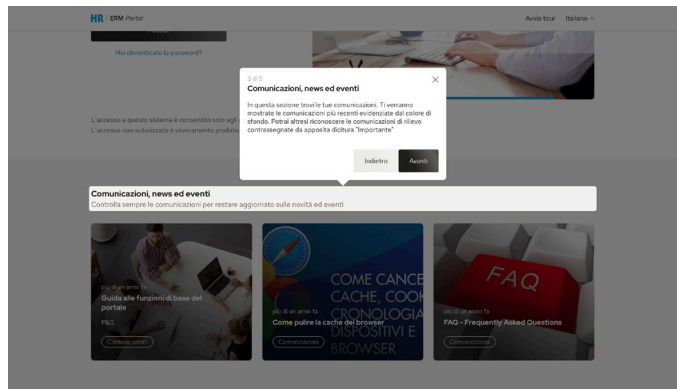

P&S

PEOPLE
SOLUTIONS

IL PORTALE P&S SI RINNOVA

P&S

STP

IL PORTALE SI RINNOVA

È online il nuovo portale di **P&S People Solutions** (raggiungibile all'indirizzo <https://apps.payroll.it/HRPW/jsp/login.jsp>), completamente rinnovato nella grafica e nell'organizzazione dei contenuti per migliorare la fruibilità delle informazioni e l'usabilità dei servizi online.

Per effettuare l'accesso al portale è sufficiente inserire le proprie credenziali (username e password) nei rispettivi spazi e cliccare sul bottone "**Accedi**".

Nella sezione sottostante, **“Comunicazioni, news ed eventi”**, verranno mostrate le comunicazioni più recenti evidenziate dal colore di sfondo, e le comunicazioni di rilievo contrassegnate dalla dicitura **“Importante”**.