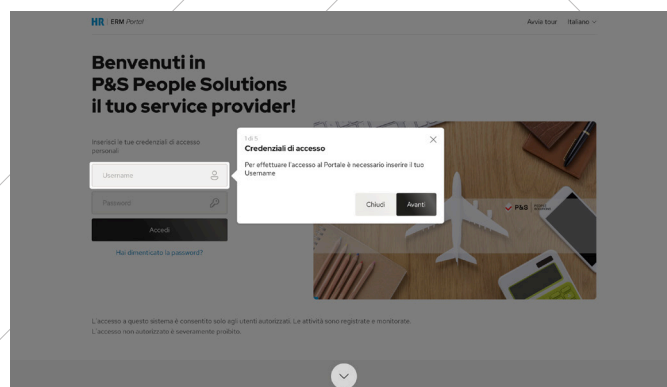

P&S

PEOPLE
SOLUTIONS

IL PORTALE P&S SI RINNOVA

P&S

STP

IL PORTALE SI RINNOVA

È online il nuovo portale di **P&S People Solutions** (raggiungibile all'indirizzo <https://apps.payroll.it/HRPW/jsp/login.jsp>), completamente rinnovato nella grafica e nell'organizzazione dei contenuti per migliorare la fruibilità delle informazioni e l'usabilità dei servizi online.

Per effettuare l'accesso al portale è sufficiente inserire le proprie credenziali (username e password) nei rispettivi spazi e cliccare sul bottone "**Accedi**".

Nella sezione sottostante, **“Comunicazioni, news ed eventi”**, verranno mostrate le comunicazioni più recenti evidenziate dal colore di sfondo, e le comunicazioni di rilievo contrassegnate dalla dicitura **“Importante”**.