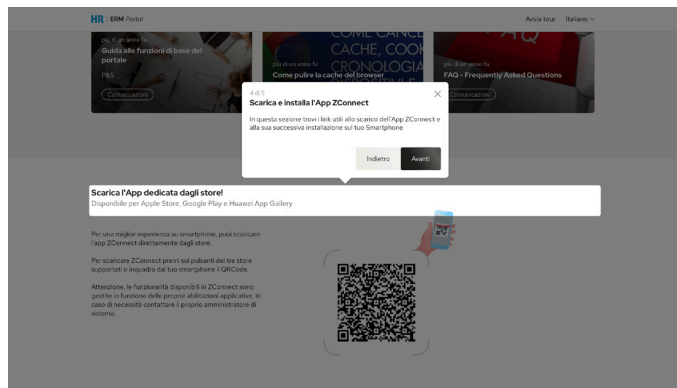

P&S

PEOPLE
SOLUTIONS

IL PORTALE P&S SI RINNOVA

P&S

STP

IL PORTALE SI RINNOVA

È online il nuovo portale di **P&S People Solutions** (raggiungibile all'indirizzo <https://apps.payroll.it/HRPW/jsp/login.jsp>), completamente rinnovato nella grafica e nell'organizzazione dei contenuti per migliorare la fruibilità delle informazioni e l'usabilità dei servizi online.

Per effettuare l'accesso al portale è sufficiente inserire le proprie credenziali (username e password) nei rispettivi spazi e cliccare sul bottone "**Accedi**".

Nella sezione sottostante, **“Comunicazioni, news ed eventi”**, verranno mostrate le comunicazioni più recenti evidenziate dal colore di sfondo, e le comunicazioni di rilievo contrassegnate dalla dicitura **“Importante”**.

In questa sezione si trovano i link per scaricare e installare l'**App ZConnect**.

P&S Srl People Solutions C.D. Milanofiori
Strada 1, Palazzo F3 20057 - Assago (MI)

+39 02 89084 200
sales@payroll.it
www.payroll.it