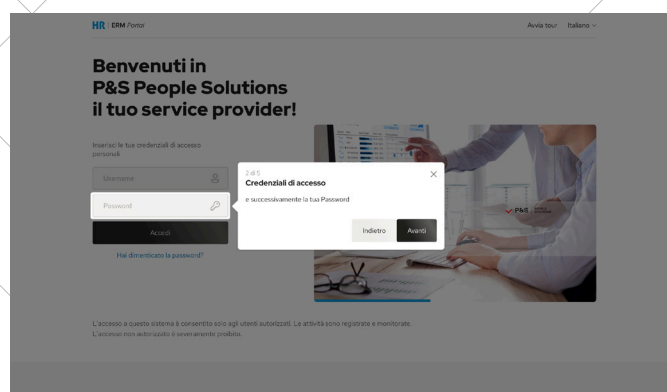

P&S

PEOPLE
SOLUTIONS

IL PORTALE P&S SI RINNOVA

P&S

STP

IL PORTALE SI RINNOVA

È online il nuovo portale di **P&S People Solutions** (raggiungibile all'indirizzo <https://apps.payroll.it/HRPW/jsp/login.jsp>), completamente rinnovato nella grafica e nell'organizzazione dei contenuti per migliorare la fruibilità delle informazioni e l'usabilità dei servizi online.

Per effettuare l'accesso al portale è sufficiente inserire le proprie credenziali (username e password) nei rispettivi spazi e cliccare sul bottone "**Accedi**".

Nella sezione sottostante, **“Comunicazioni, news ed eventi”**, verranno mostrate le comunicazioni più recenti evidenziate dal colore di sfondo, e le comunicazioni di rilievo contrassegnate dalla dicitura **“Importante”**.