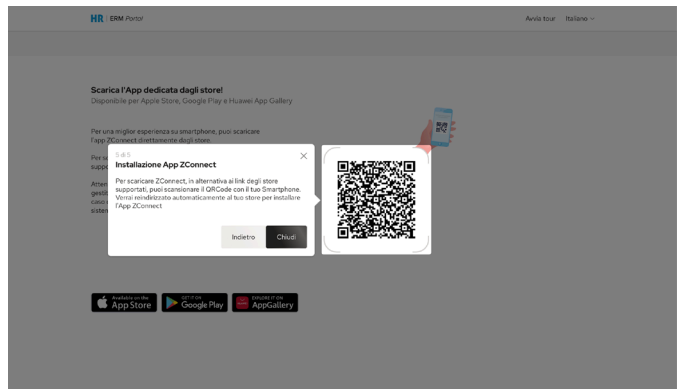

Per effettuare l'accesso al portale è sufficiente inserire le proprie credenziali (username e password) nei rispettivi spazi e cliccare sul bottone "**Accedi**".

Nella sezione sottostante, **“Comunicazioni, news ed eventi”**, verranno mostrate le comunicazioni più recenti evidenziate dal colore di sfondo, e le comunicazioni di rilievo contrassegnate dalla dicitura **“Importante”**.

In questa sezione si trovano i link per scaricare e installare l'**App ZConnect**.

P&S Srl People Solutions C.D. Milanofiori
Strada 1, Palazzo F3 20057 - Assago (MI)

+39 02 89084 200
sales@payroll.it
www.payroll.it